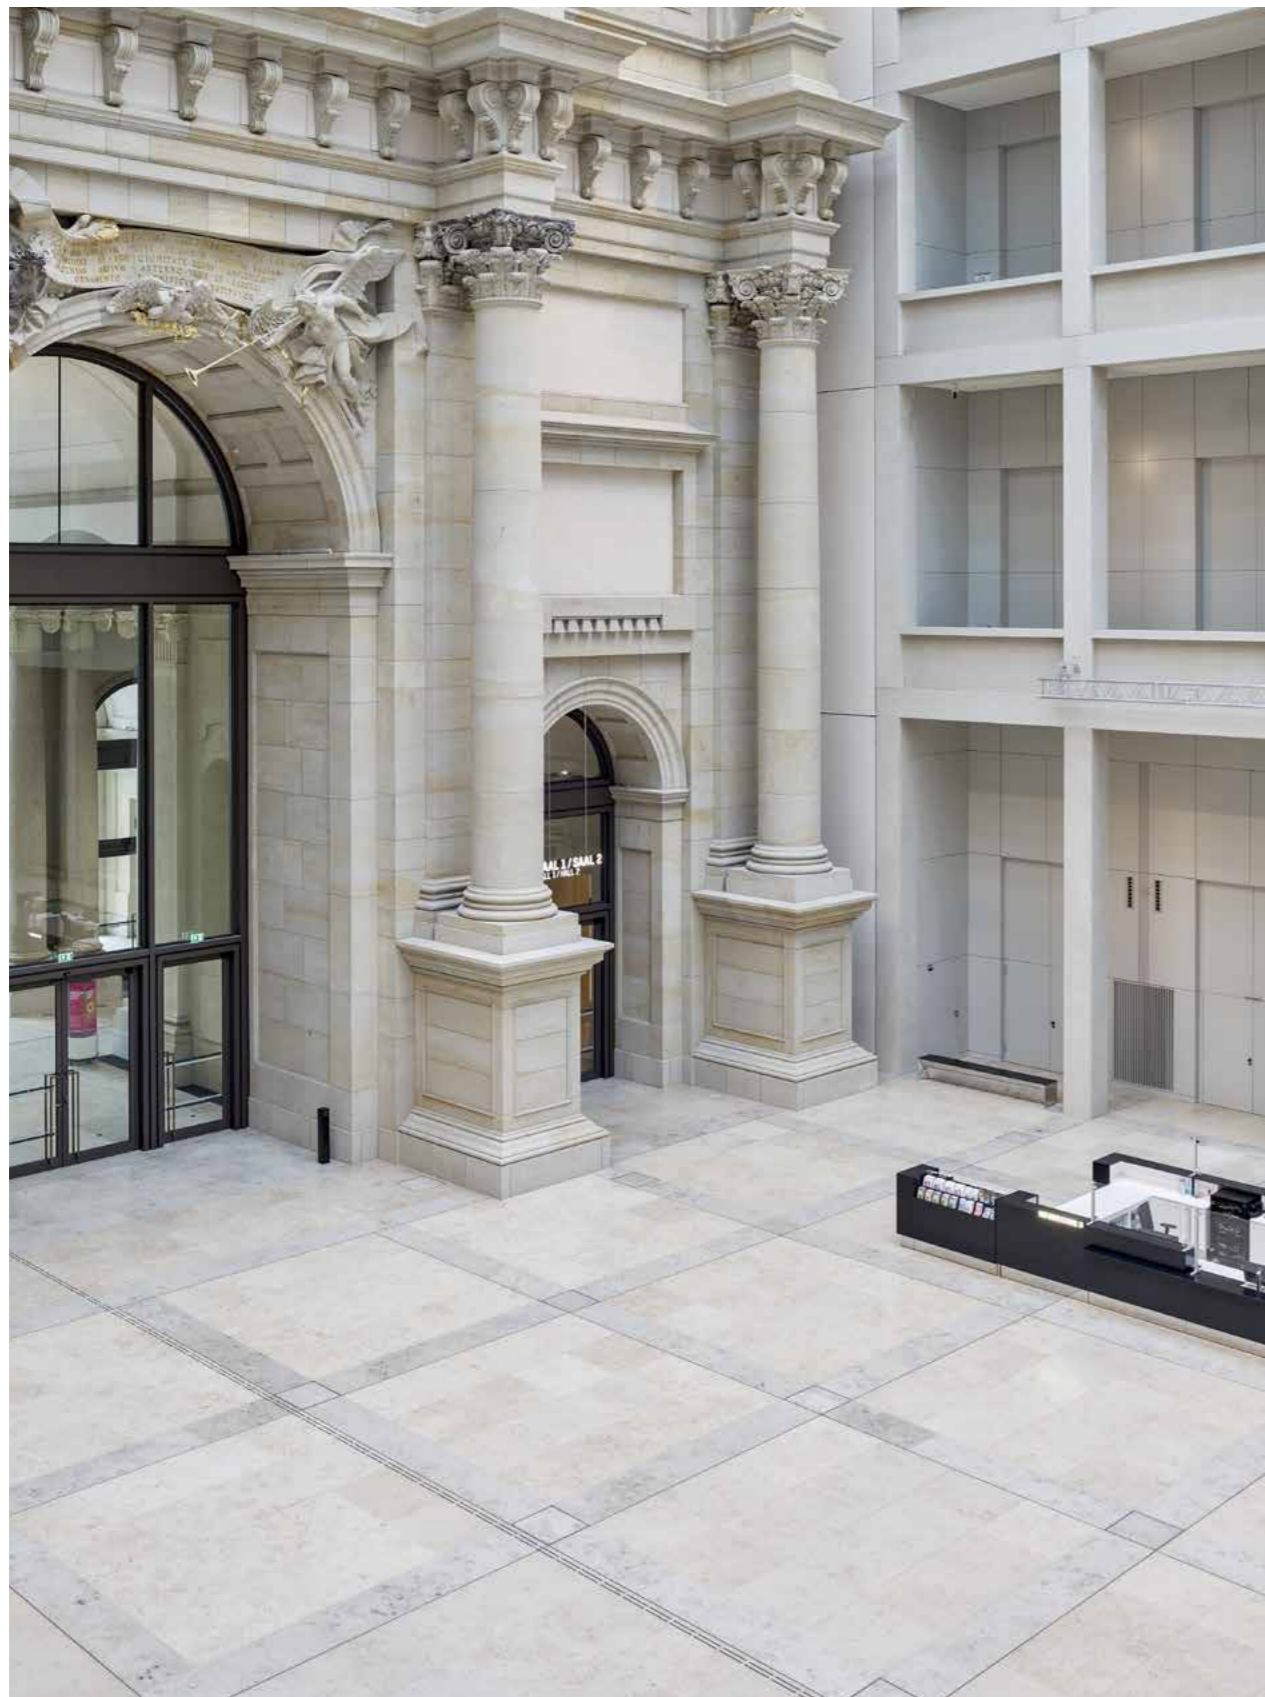

INDEX

productOVERVIEW

04-05

01

DIETFURT LIMESTONE

01.1 DIETFURT LIMESTONE BEIGE

01.2 DIETFURT LIMESTONE GREY

06-19

02

DIETFURT TRAVERTINE

20-27

03

WACHENZELL DOLOMITE

28-35

04

JURA LIMESTONE

04.1 JURA LIMESTONE BEIGE

04.2 JURA LIMESTONE GREY

04.3 JURA LIMESTONE BEIGE VEIN-CUT

36-55